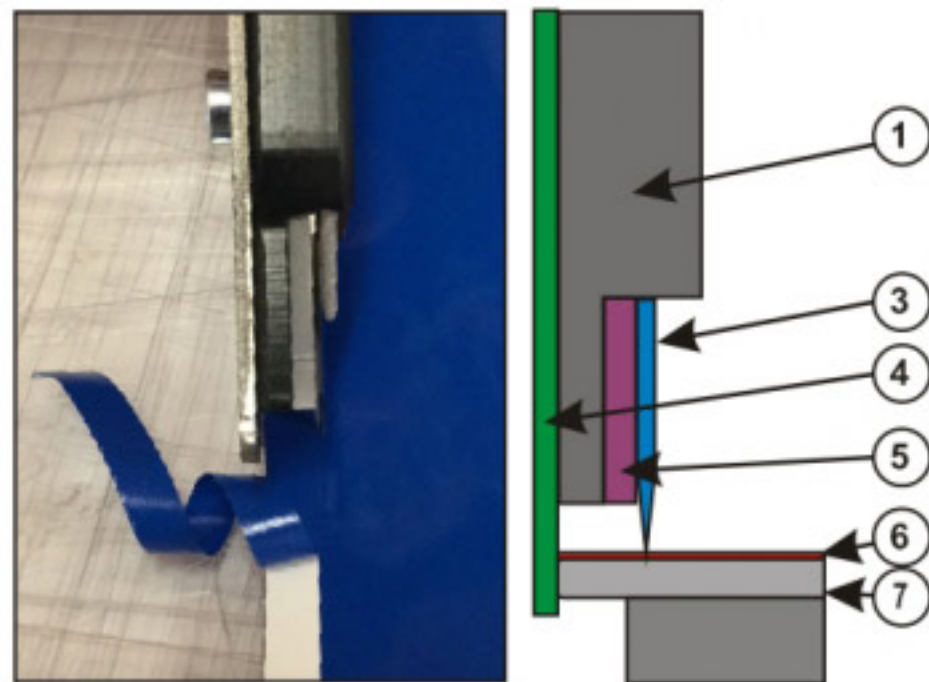

## 1. Innenschnitt / *Inner Cut*

1. YelloGuide Griff / *handle*
2. Dichtungsgummi / *rubberseal*
3. Messerklinge / *blade*
4. Führungsplatte / *guidesupport*

## 2. Ausschnitt / *Outer Cut*

5. Distanzplatte / *distance plate*
6. Folie / *vinyl*
7. Scheibe oder Schild / *glas or substrate*

Abstand / *Distance* : 3mm

Abstand / *Distance* : 5mm

5 mm

4 mm

3 mm

2 mm