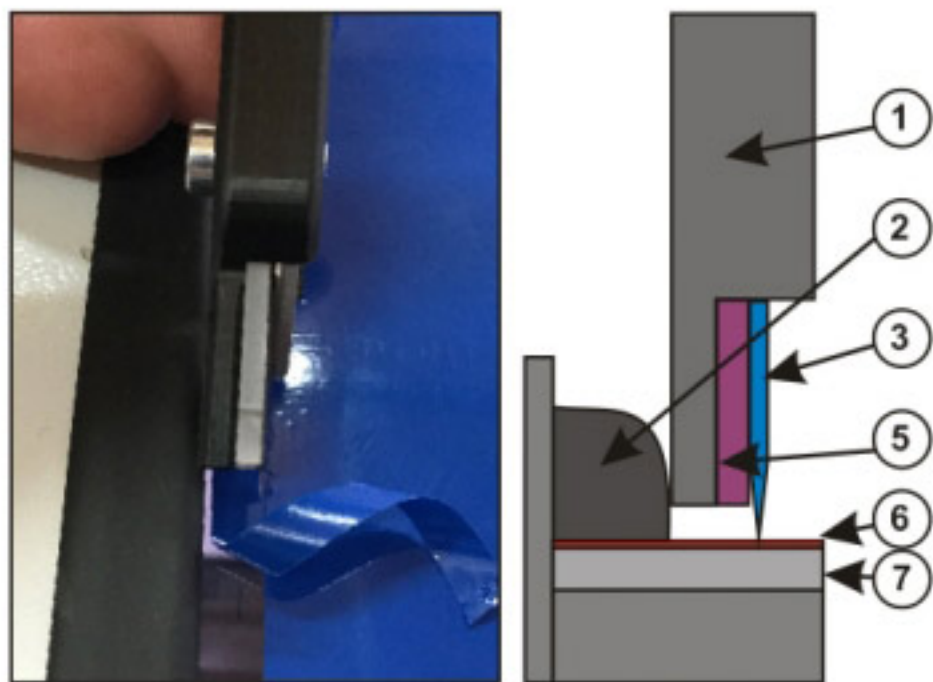

## 1. Innenschnitt / *Inner Cut*

1. YelloGuide Griff / *handle*
2. Dichtungsgummi / *rubberseal*
3. Messerklinge / *blade*
4. Führungsplatte / *guidesupport*

## 2. Ausschnitt / *Outer Cut*

5. Distanzplatte / *distance plate*
6. Folie / *vinyl*
7. Scheibe oder Schild / *glas or substrate*

Abstand / *Distance* : 3mm

Abstand / *Distance* : 5mm

5 mm

4 mm

3 mm

2 mm