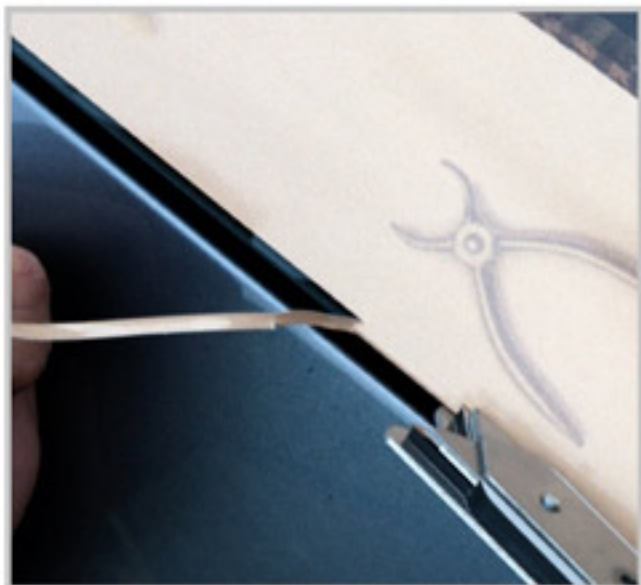

## 1. Innenschnitt / *Inner Cut*

1. YelloGuide Griff / *handle*
2. Dichtungsgummi / *rubberseal*
3. Messerklinge / *blade*
4. Führungsplatte / *guidesupport*

## 2. Ausschnitt / *Outer Cut*

5. Distanzplatte / *distance plate*
6. Folie / *vinyl*
7. Scheibe oder Schild / *glas or substrate*

Abstand / *Distance* : 3mm

Abstand / *Distance* : 5mm

5 mm

4 mm

3 mm

2 mm