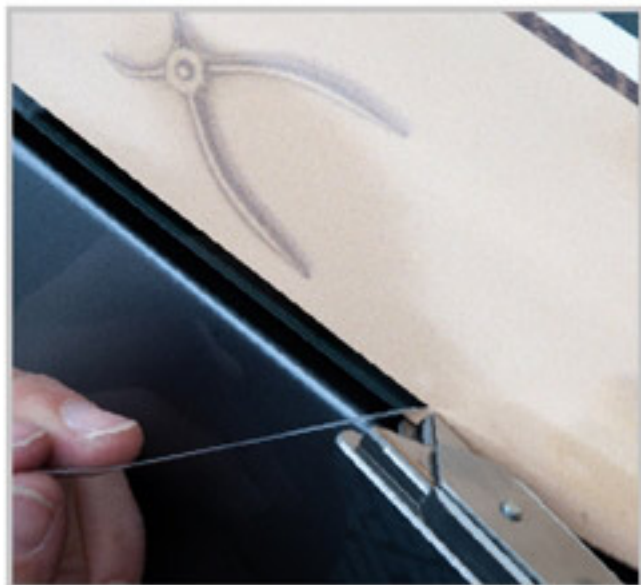

## 1. Innenschnitt / *Inner Cut*

1. YelloGuide Griff / *handle*
2. Dichtungsgummi / *rubberseal*
3. Messerklinge / *blade*
4. Führungsplatte / *guidesupport*

## 2. Ausschnitt / *Outer Cut*

5. Distanzplatte / *distance plate*
6. Folie / *vinyl*
7. Scheibe oder Schild / *glas or substrate*

Abstand / *Distance* : 3mm

Abstand / *Distance* : 5mm

5 mm

4 mm

3 mm

2 mm